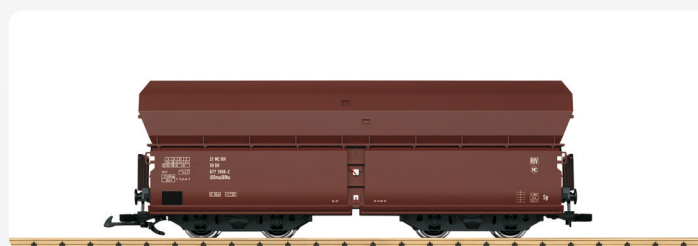

Gebr. Märklin & Cie. GmbH
Stuttgarter Straße 55-57
73033 Göppingen

Erstauslieferungen im Monat Juli 2017. First deliveries in the month of July 2017.

21980 SOEG Dampflok 1k 699,99* €
VI SOEG Class 1k Steam Locomotive

33350 SOEG offener Wagen mit Sound 319,99* €
VI SOEG Gondola with Sound

40268 Sächsischer Zugführerwagen 1495K 169,99* €
VI Saxon Conductor's Car, Car Number 1495K

40982 DR Selbstentladewagen 00tu 149,99* €
IV DR Type 00tu Hopper Car

40983 DR Selbstentladewagen 00tu 149,99* €
IV DR Type 00tu Hopper Car

42639 DR gedeckter Güterwagen 169,99* €
III DR Boxcar