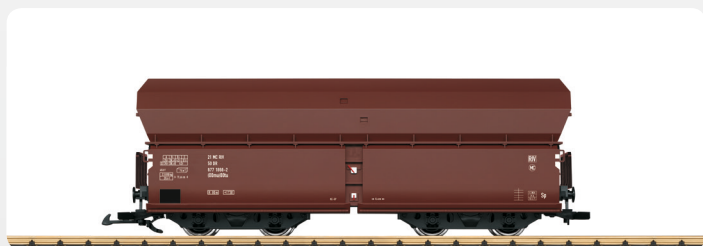

Gebr. Märklin & Cie. GmbH
Stuttgarter Straße 55-57
73033 Göppingen

Erstauslieferungen im Monat Juli 2017. First deliveries in the month of July 2017.

21980 SOEG Dampflok 1k 699,99* €
VI SOEG Class 1k Steam Locomotive

33350 SOEG offener Wagen mit Sound 319,99* €
VI SOEG Gondola with Sound

40268 Sächsischer Zugführerwagen 1495K 169,99* €
VI Saxon Conductor's Car, Car Number 1495K

40982 DR Selbstentladewagen 00tu 149,99* €
IV DR Type 00tu Hopper Car

40983 DR Selbstentladewagen 00tu 149,99* €
IV DR Type 00tu Hopper Car

42639 DR gedeckter Güterwagen 169,99* €
III DR Boxcar