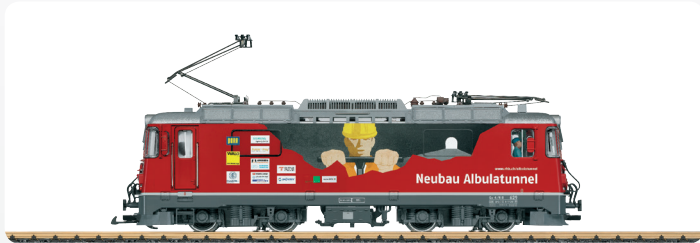

## Erstauslieferungen im Monat August 2017. First deliveries in the month of August 2017.

28441 Elektrolokomotive Ge 4/4 II der RhB 999,99\* €  
VI RhB Class Ge 4/4 II Electric Locomotive

33350 SOEG offener Wagen mit Sound 319,99\* €  
VI SOEG Gondola with Sound