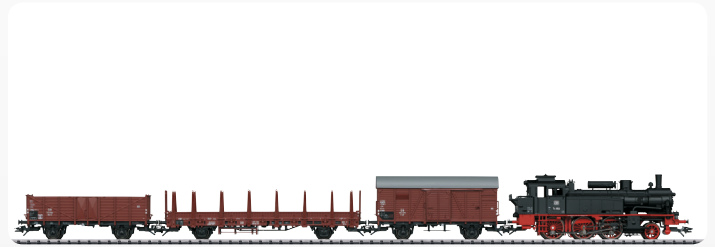

Erstauslieferungen im Monat Juli 2017. First deliveries in the month of July 2017.

II 21194 Zugpackung mit Güter-Triebwagen ET 194 299,99* €
Train Set with the Class ET 194 Freight Powered Rail Car

III 21530 Startpackung „Güterzug Epoche III“. 230 Volt 169,99* €
„Era III Freight Train“ Starter Set. 230 Volts

III 22226 Schwere Güterzug-Dampflok BR 42, mit Wannentender 449,99* €
Class 42 Heavy Steam Freight Locomotive with a Tub-Style Tender

III 22227 Schwere Güterzug-Dampflok BR 42, mit Wannentender 369,99* €
Class 42 Heavy Steam Freight Locomotive with a Tub-Style Tender