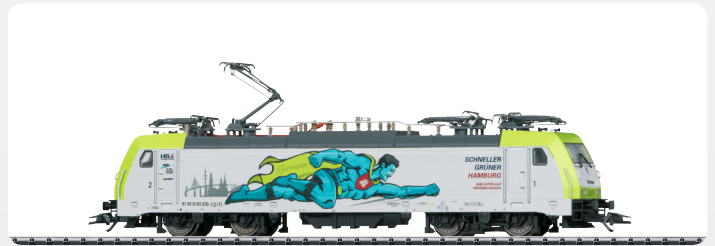

Erstauslieferungen im Monat Juli 2017. First deliveries in the month of July 2017.

II 21194 Zugpackung mit Güter-Triebwagen ET 194 299,99* €
Train Set with the Class ET 194 Freight Powered Rail Car

III 21530 Startpackung „Güterzug Epoche III“. 230 Volt 169,99* €
„Era III Freight Train“ Starter Set. 230 Volts

III 22226 Schwere Güterzug-Dampflok BR 42, mit Wannentender 449,99* €
Class 42 Heavy Steam Freight Locomotive with a Tub-Style Tender

III 22227 Schwere Güterzug-Dampflok BR 42, mit Wannentender 369,99* €
Class 42 Heavy Steam Freight Locomotive with a Tub-Style Tender

III 22228 Schwere Güterzug-Dampflok BR 42, mit Wannentender 369,99* €
Class 42 Heavy Steam Freight Locomotive with a Tub-Style Tender

VI 22653 Elektrolokomotive BR 185.2 229,99* €
Class 185.2 Electric Locomotive