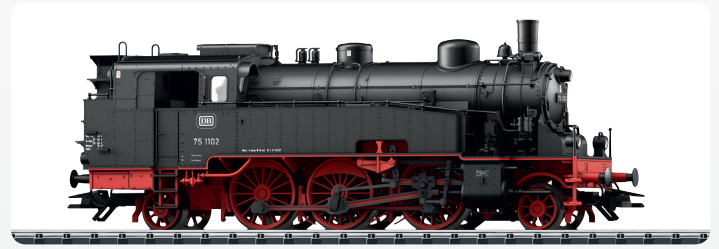

22793 Mehrzweck-Tenderdampflok BR 75.4 349,99* €
III Class 75.4 General-Purpose Steam Tank Locomotive