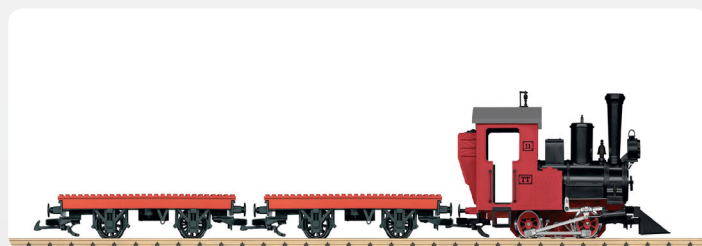

24661 DEV Schienenbus T 41 549,99* €
VI DEV Rail Bus, Road Number T 41

37734 HSB Buffetwagen 209,99* €
VI HSB Buffet Car

47832 RhB Kesselwagen Conrad-Storz 159,99* €
VI RhB Conrad Storz Tank Car

40671 Cumbres & Toltec RR Boxcar 159,99* €
VI Cumbres & Toltec RR Boxcar