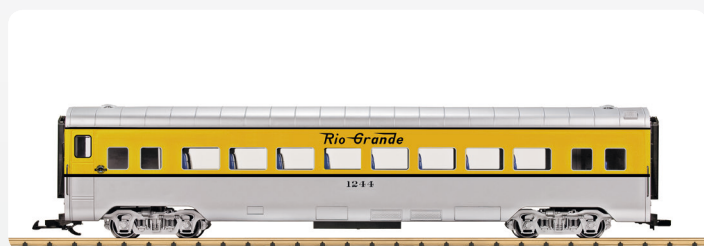

Gebr. Märklin & Cie. GmbH
Stuttgarter Straße 55-57
73033 Göppingen

Erstauslieferungen im Monat März 2017. First deliveries in the month of March 2017.

21755 DB-Elektrolokomotive E 10 499,99* €
IV DB Electric Locomotive E 10

24661 DEV Schienenbus T 41 549,99* €
VI DEV Rail Bus, Road Number T 41

36572 Denver & Rio Grande Passenger Car 349,99* €
III Denver & Rio Grande Passenger Car

36573 Denver & Rio Grande Passenger Car 349,99* €
III Denver & Rio Grande Passenger Car

42354 DR gedeckter Güterwagen 139,99* €
VI DR Boxcar