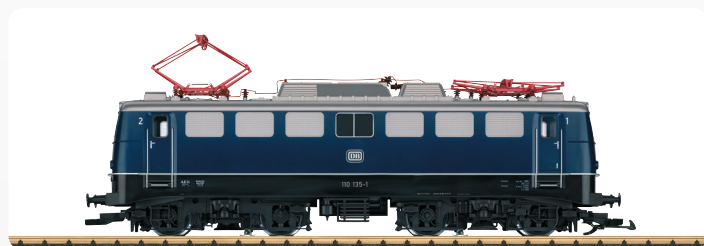

Gebr. Märklin & Cie. GmbH
Stuttgarter Straße 55-57
73033 Göppingen

Erstauslieferungen im Monat März 2017. First deliveries in the month of March 2017.

21755 DB-Elektrolokomotive E 10 499,99* €
IV DB Electric Locomotive E 10

24661 DEV Schienenbus T 41 549,99* €
VI DEV Rail Bus, Road Number T 41

36572 Denver & Rio Grande Passenger Car 349,99* €
III Denver & Rio Grande Passenger Car

36573 Denver & Rio Grande Passenger Car 349,99* €
III Denver & Rio Grande Passenger Car

42354 DR gedeckter Güterwagen 139,99* €
VI DR Boxcar