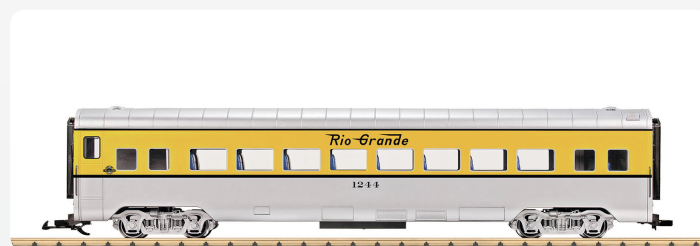

Gebr. Märklin & Cie. GmbH
Stuttgarter Straße 55-57
73033 Göppingen

Erstauslieferungen im Monat März 2017. First deliveries in the month of March 2017.

21755 DB-Elektrolokomotive E 10 499,99* €
IV DB Electric Locomotive E 10

24661 DEV Schienenbus T 41 549,99* €
VI DEV Rail Bus, Road Number T 41

36572 Denver & Rio Grande Passenger Car 349,99* €
III Denver & Rio Grande Passenger Car

36573 Denver & Rio Grande Passenger Car 349,99* €
III Denver & Rio Grande Passenger Car

42354 DR gedeckter Güterwagen 139,99* €
VI DR Boxcar