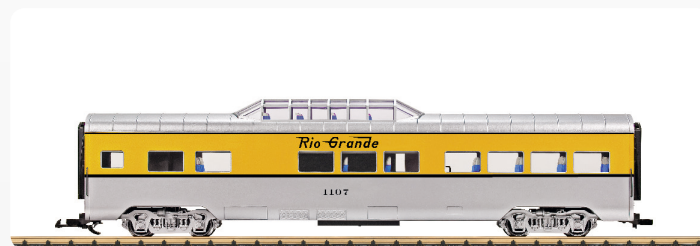

Gebr. Märklin & Cie. GmbH
Stuttgarter Straße 55-57
73033 Göppingen

Erstauslieferungen im Monat April 2017. First deliveries in the month of April 2017.

36214 Personenwagen zu Richter – Stainz 139,99* €
Passenger Car for the Richter – Stainz

36574 Denver & Rio Grande Dome Car 349,99* €
III Denver & Rio Grande Dome Car

70502 Startset 230 Volt 249,99* €
Starter Set, 230 Volts

43521 HSB Gepäckwagen 129,99* €
VI HSB Baggage Car

37733 HSB Personenwagen 219,99* €
HSB Passenger Car