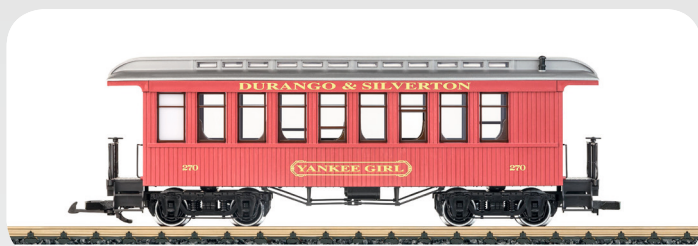

Erstauslieferungen im Monat August.

First deliveries in the month of August.

20060 WP&YRR Gang Car, Ep. VI.
WP&Y RR Gang Car, Era VI.

299,99 €*

26842 Dampflokk IVk 145 der SOEG, Ep. VI.
SOEG Steam Locomotive, Road Number IVk 145, Era VI.

999,99 €*

36808 D&S RR Passenger Car, Ep. VI.
D&S RR Personenwagen, Era VI.

189,99 €*

43824 SHPX Center Flow Hopper Car, Ep. V.
SHPX Center Flow Hopper Car, Era V.

159,99 €*