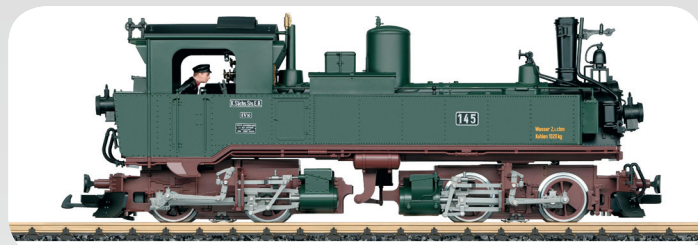

Erstauslieferungen im Monat August.

First deliveries in the month of August.

20060 WP&YRR Gang Car, Ep. VI.
WP&Y RR Gang Car, Era VI.

299,99 €*

26842 Dampflokk IVk 145 der SOEG, Ep. VI.
SOEG Steam Locomotive, Road Number IVk 145, Era VI.

999,99 €*

36808 D&S RR Passenger Car, Ep. VI.
D&S RR Personenwagen, Era VI.

189,99 €*

43824 SHPX Center Flow Hopper Car, Ep. V.
SHPX Center Flow Hopper Car, Era V.

159,99 €*