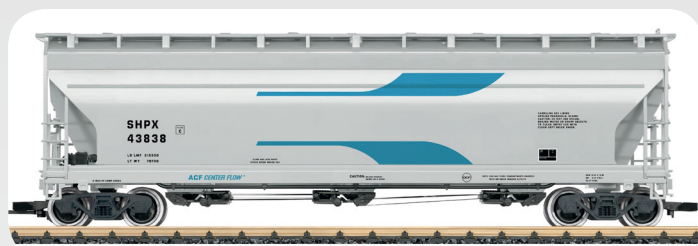

Erstauslieferungen im Monat August.

First deliveries in the month of August.

20060 WP&YRR Gang Car, Ep. VI.
WP&Y RR Gang Car, Era VI.

299,99 €*

26842 Dampflokk IVk 145 der SOEG, Ep. VI.
SOEG Steam Locomotive, Road Number IVk 145, Era VI.

999,99 €*

36808 D&S RR Passenger Car, Ep. VI.
D&S RR Personenwagen, Era VI.

189,99 €*

43824 SHPX Center Flow Hopper Car, Ep. V.
SHPX Center Flow Hopper Car, Era V.

159,99 €*