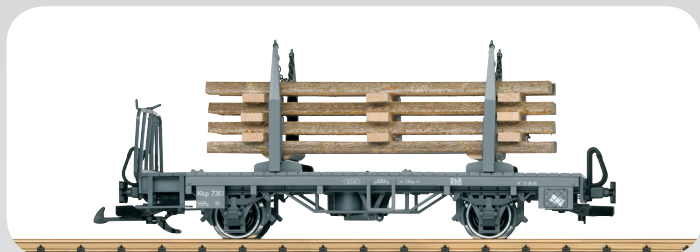

43825 Gedeckter Schüttgutwagen, SHPX, Ep. V.
Covered hopper car. Era V. 159,99 €*

44931 Materialwagen Phase III, Amtrak, Ep. IV.
Material Car. Era IV. 159,99 €*

Nähere Produktinformationen erhalten Sie in unseren Prospekten und Katalogen, sowie unter www.lgb.de. Änderungen und Liefermöglichkeit sind vorbehalten. Preis- und Datenangaben erfolgen ohne Gewähr. *Alle Preisangaben sind unverbindlich empfohlene Verkaufspreise
More product information is available in our brochures and catalogs as well as at www.lgb.de. We reserve the right to make changes and delivery is not guaranteed. Pricing information and specifications are given without guarantee. *All prices are suggested retail prices.

Erstauslieferungen im Monat September.

First deliveries in the month of September.

45144 Rungenwagen RhB, Ep. V.
Stake Car. Era V.

119,99 €*

45145 Rungenwagen RhB, Ep. V.
Stake Car. Era V.

119,99 €*

48671 Gedeckter Güterwagen, SP, Ep. III.
Boxcar. Era III.