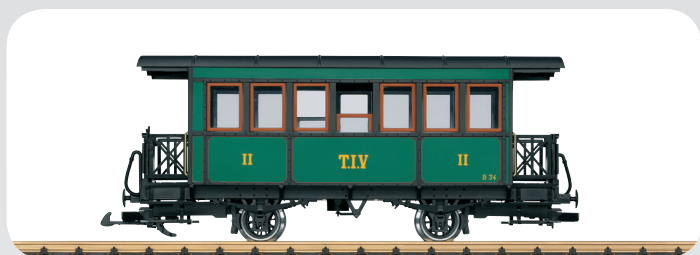

Erstauslieferungen im Monat September.

First deliveries in the month of September.

21935 Diesellok Köf 199 011-8, HSB, Ep. VI.
Diesel Locomotive. Era VI. 449,99 €*

25555 Diesellok SD 40, SP, Ep. V.
Diesel Locomotive. Era V. 949,99 €*

33201 M.T.V. Personenwagen B34, Ep. VI.
Passenger Car. Era VI. 159,99 €*

40036 Offener Güterwagen Ow, HSB, Ep. VI.
Gondola. Ep. VI. 99,99 €*

40037 Offener Güterwagen Ow, HSB, Ep. VI.
Gondola. Ep. VI. 99,99 €*

43825 Gedeckter Schüttgutwagen, SHPX, Ep. V.
Covered hopper car. Era V. 159,99 €*

44931 Materialwagen Phase III, Amtrak, Ep. IV.
Material Car. Era IV. 159,99 €*

Nähere Produktinformationen erhalten Sie in unseren Prospekten und Katalogen, sowie unter www.lgb.de. Änderungen und Liefermöglichkeit sind vorbehalten. Preis- und Datenangaben erfolgen ohne Gewähr. *Alle Preisangaben sind unverbindlich empfohlene Verkaufspreise
More product information is available in our brochures and catalogs as well as at www.lgb.de. We reserve the right to make changes and delivery is not guaranteed. Pricing information and specifications are given without guarantee. *All prices are suggested retail prices.

Erstauslieferungen im Monat September.

First deliveries in the month of September.

45144 Rungenwagen RhB, Ep. V.
Stake Car. Era V.

119,99 €*

45145 Rungenwagen RhB, Ep. V.
Stake Car. Era V.

119,99 €*

48671 Gedeckter Güterwagen, SP, Ep. III.
Boxcar. Era III.