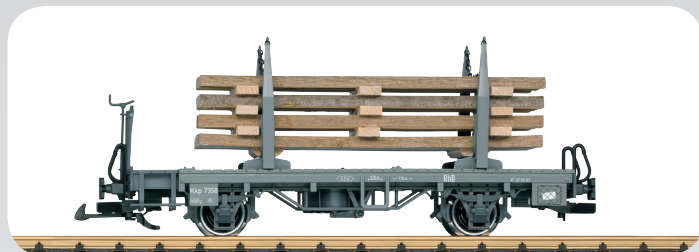

43825 Gedeckter Schüttgutwagen, SHPX, Ep. V.
Covered hopper car. Era V. 159,99 €*

44931 Materialwagen Phase III, Amtrak, Ep. IV.
Material Car. Era IV. 159,99 €*

Nähere Produktinformationen erhalten Sie in unseren Prospekten und Katalogen, sowie unter www.lgb.de. Änderungen und Liefermöglichkeit sind vorbehalten. Preis- und Datenangaben erfolgen ohne Gewähr. *Alle Preisangaben sind unverbindlich empfohlene Verkaufspreise
More product information is available in our brochures and catalogs as well as at www.lgb.de. We reserve the right to make changes and delivery is not guaranteed. Pricing information and specifications are given without guarantee. *All prices are suggested retail prices.

Erstauslieferungen im Monat September.

First deliveries in the month of September.

45144 Rungenwagen RhB, Ep. V.
Stake Car. Era V.

119,99 €*

45145 Rungenwagen RhB, Ep. V.
Stake Car. Era V.

119,99 €*

48671 Gedeckter Güterwagen, SP, Ep. III.
Boxcar. Era III.