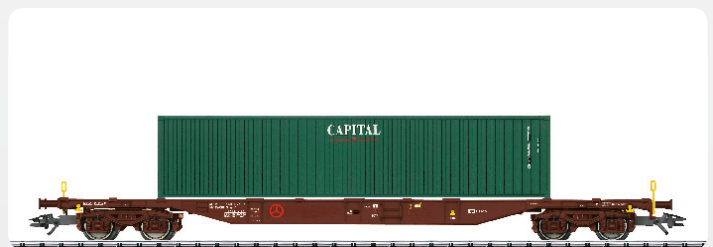

Erstauslieferungen im Monat März 2017. First deliveries in the month of March 2017.

22916 Stromlinien-Dampflok BR 05 mit Schlepptender 499,99* €
II Class 05 Streamlined Steam Locomotive with a Tender

22937 Güterzug-Dampflok Baureihe 58.10-21 429,99* €
II Class 58.10-21 Freight Steam Locomotive

22939 US-Güterzug-Dampflok mit Öl-Schlepptender 729,99* €
III American Freight Steam Locomotive with an Oil Tender

32021 Elektrolokomotive 329,99* €
IV-V Electric Locomotive

24130 Container-Tragwagen Bauart Sgnss 59,99* €
VI Type Sgnss Container Transport Car

24132 Container-Tragwagen Bauart Sgnss 539.8 59,99* €
VI Type Sgnss 539.8 Container Transport Car

24120 Selbstentladewagen-Set Erz Id je Wagen 32,99* €
III Erz Id Hopper Car Set

Erstauslieferungen im Monat März 2017. First deliveries in the month of March 2017.