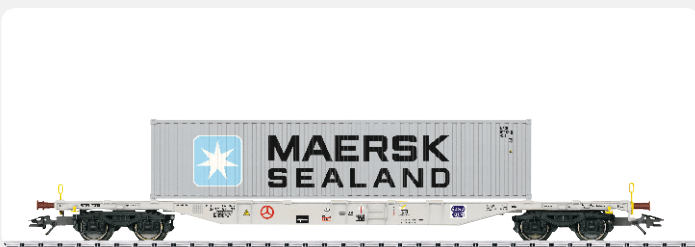

Erstauslieferungen im Monat März 2017. First deliveries in the month of March 2017.

22916 Stromlinien-Dampflok BR 05 mit Schlepptender 499,99* €
II Class 05 Streamlined Steam Locomotive with a Tender

22937 Güterzug-Dampflok Baureihe 58.10-21 429,99* €
II Class 58.10-21 Freight Steam Locomotive

22939 US-Güterzug-Dampflok mit Öl-Schlepptender 729,99* €
III American Freight Steam Locomotive with an Oil Tender

32021 Elektrolokomotive 329,99* €
IV-V Electric Locomotive

24130 Container-Tragwagen Bauart Sgnss 59,99* €
VI Type Sgnss Container Transport Car

24132 Container-Tragwagen Bauart Sgnss 539.8 59,99* €
VI Type Sgnss 539.8 Container Transport Car

24120 Selbstentladewagen-Set Erz Id je Wagen 32,99* €
III Erz Id Hopper Car Set

Erstauslieferungen im Monat März 2017. First deliveries in the month of March 2017.