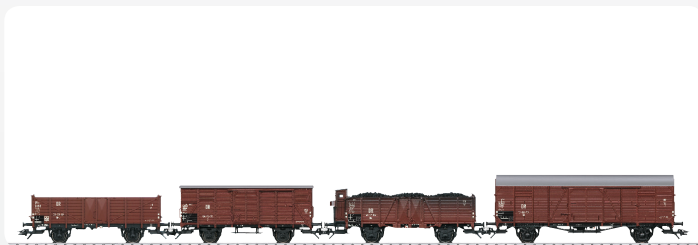

Erstauslieferungen im Monat April 2017. First deliveries in the month of April 2017.

24125 Klima-Schneepflug 845 79,99* €
IV „Klima“ 845 Snowplow

24126 Dampfschneesleuder der Bauart Henschel 249,99* €
IV Henschel Design Steam Powered Rotary Snowplow