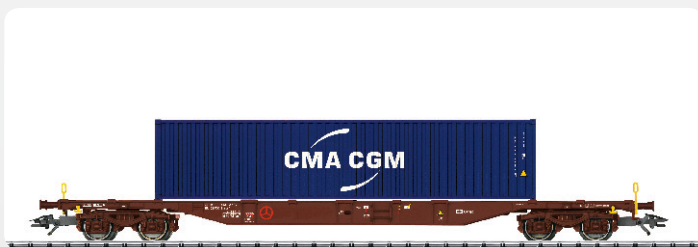

Erstauslieferungen im Monat April 2017. First deliveries in the month of April 2017.

24125 Klima-Schneepflug 845 79,99* €
IV „Klima“ 845 Snowplow

24126 Dampfschneesleuder der Bauart Henschel 249,99* €
IV Henschel Design Steam Powered Rotary Snowplow

24128 Güterwagen-Set 109,99* €
III Freight Car Set

24131 Container-Tragwagen Bauart Sgnss 59,99* €
VI Type Sgnss Container Transport Car

24133 Container-Tragwagen Bauart Sgnss 59,99* €
VI Type Sgnss Container Transport Car

31164 Schnellzugwagen-Set „IC 690 Hohenstaufen“ 159,99* €
VI „IC 690 Hohenstaufen“ Express Train Passenger Car Set

Erstauslieferungen im Monat April 2017. First deliveries in the month of April 2017.

Gebr. Märklin & Cie. GmbH
Stuttgarter Straße 55-57
73033 Göppingen

129,99* €

3x

15639 Personenwagenset „D796“
IV „D796“ Passenger Car Set

119,99* €

15098 Güterwagen-Set „Seitenentladewagen“
V „Hopper Car“ Freight Car Set

89,99* €

15659 Säurekesselwagen der DB Schenker Rail
VI DB Schenker Rail Acid Tank Car