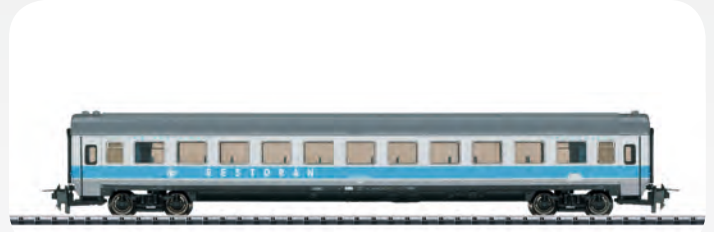

Erstauslieferungen im Monat Dezember 2016. First deliveries in the month of December 2016.

22190 Elektrolokomotive BR 193, Ep. VI. 219,99 €*
Class 193 Electric Locomotive, Era VI.

22575 Elektrolokomotive Serie 18, Ep. IV. 329,99 €*
Class 18 Electric Locomotive Era IV.

22684 Elektrolokomotive BR 120.0, Ep. V. 329,99 €*
Class 120.0 Electric Locomotive, Era V.

22907 Schnellzug-Dampflok Schlepptender BR 01.5, Ep. VI. 499,99 €*
Class 01.5 Steam Express Locomotive with a Tender, Era VI.

22816 Dampflok mit Schlepptender Light Mikado, Ep. III. 429,99 €*
Light Mikado Steam Locomotive with a Tender, Era III.

22992 Schienenbus VT 95.9 Einachs-Anhänger VB 141.2, Ep. III. 349,99 €*
VT 95.9 Rail Bus with a VB 141.2 Single-Axle Trailer Car, Era III.

24247 KLV-Tragwagen-Set der Bauart Sgnss, Ep. VI. 199,99 €*
Type Sgnss KLV Transport Car Set, Era VI.

31163 Schnellzug-Speisewagen „MIMARA“, Ep. IV. 54,99 €*
„MIMARA“ Express Train Dining Car, Era IV.

24793 Schnellzug-Wagenset CIWL Orient-Express, Ep. I. 399,99 €*
CIWL Orient Express Passenger Train Car Set, Era I.