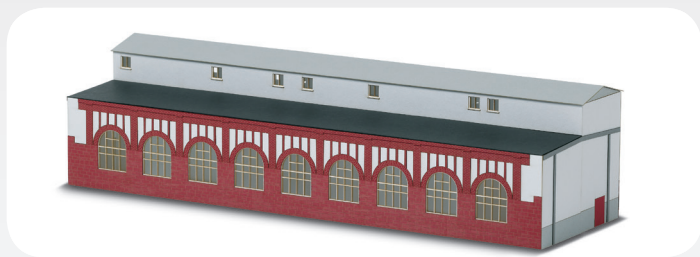

Erstauslieferungen im Monat Juni.

First deliveries in the month of June.

TRIX

MINITRIX

15548 Schnellzug-Wagenset, DB, Ep. III.
N Express Train Passenger Car Set. Era III.

189,95 €*

16231 Diesellokomotive, BR 232, CTHS, Ep. VI.
N Diesel Locomotive. Era VI.

169,99 €*

16894 Elektrolokomotive, ERS Railways, Ep. VI.
N Electric Locomotive. Era VI.

199,99 €*

16954 Elektrolokomotive, GYSEV, Ep. VI.
N Electric Locomotive. Era VI.

169,99 €*

66312 Zeche Zollverein Kohlenwäsche in Essen. Ep. II-VI.
N Coal washing area in Essen. Era II-VI.

189,99 €*

66319 Bausatz Werkstatthanbau „Mannheim“, Ep. III-V.
N Kit for „Mannheim“ Workshops Annex. Era III-V.

59,99 €*

66320 Bausatz Brauerei „Weihenstephan“ Teil 1, Ep. I-VI.
N “Weihenstephan” Brewery Kit Part 1. Era I-VI.

179,99 €*

Erstauslieferungen im Monat Juni.

First deliveries in the month of June.

TRIX

H0

22591 Dampflokom mit Schlepptender „Mikado“, Ep. III. 429,99 €*
H0 Steam Locomotive with a Tender. Era III.

22816 Dampflokom mit Schlepptender „Light Mikado“, Ep. III. 429,99 €*
H0 Steam Locomotive with a Tender. Era III.