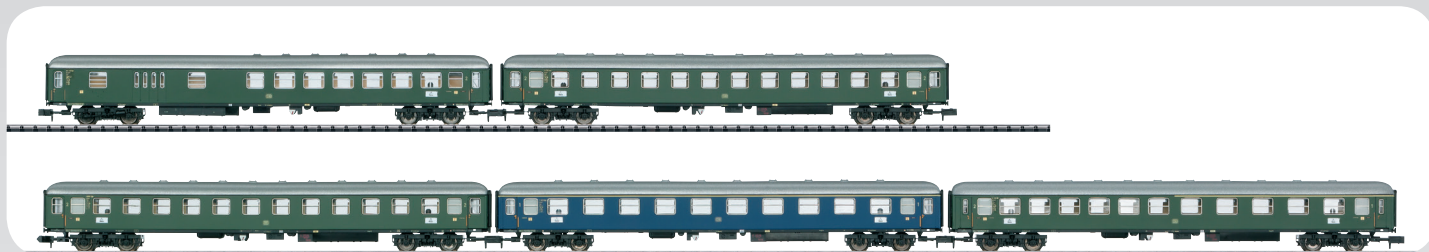

Erstauslieferungen im Monat Juni.

First deliveries in the month of June.

TRIX

MINITRIX

15548 Schnellzug-Wagenset, DB, Ep. III.
N Express Train Passenger Car Set. Era III.

189,95 €*

16231 Diesellokomotive, BR 232, CTHS, Ep. VI.
N Diesel Locomotive. Era VI.

169,99 €*

16894 Elektrolokomotive, ERS Railways, Ep. VI.
N Electric Locomotive. Era VI.

199,99 €*

16954 Elektrolokomotive, GYSEV, Ep. VI.
N Electric Locomotive. Era VI.

169,99 €*

66312 Zeche Zollverein Kohlenwäsche in Essen. Ep. II-VI.
N Coal washing area in Essen. Era II-VI.

179,99 €*

Erstauslieferungen im Monat Juni.

First deliveries in the month of June.

TRIX

H0

22591 Dampflokom mit Schlepptender „Mikado“, Ep. III. 429,99 €*
H0 Steam Locomotive with a Tender. Era III.

22816 Dampflokom mit Schlepptender „Light Mikado“, Ep. III. 429,99 €*
H0 Steam Locomotive with a Tender. Era III.