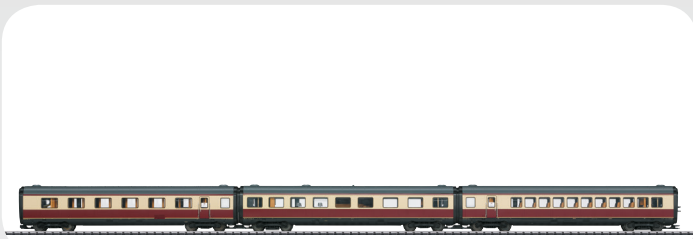

23261 TEE Ergänzungswagen-Set zum VT 11.5, Ep. III. 349,99 €*
TEE Add-On Car Set for the VT 11.5, Era III.