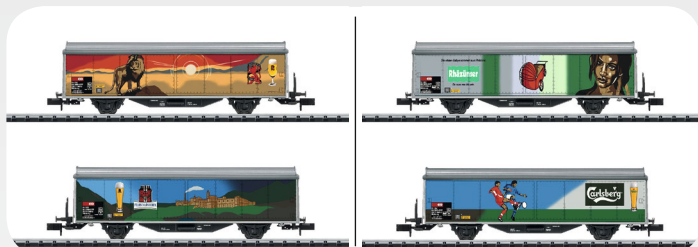

Erstauslieferungen im Monat Oktober.

First deliveries in the month of October.

22265 Schnellzug-Dampflokomotive der bayerischen Gattung S 2/6, Ep. I. 499,99 €*
 Class S 2/6 „Elephant“ Steam Locomotive with a Tender, Era I.

22295 Güterzug-Tenderdampflokomotive BR 95.0, Ep. III. 339,99 €*
 Class 95.0 Freight Tank Locomotive, Era III.

22925 Dampflokom mit Schlepptender Serie C 5/6 „Elefant“, Ep. III-V. 499,99 €*
 Class C 5/6 „Elephant“ Steam Locomotive with a Tender, Era III-V.

Erstauslieferungen im Monat Oktober.

First deliveries in the month of October.

11636 Zug-Set „Nachtzug ins Ländle“, Ep. V. 299,99 €*
 „Night Train to the Homeland“ Train Set, Era V.

15081 Personenwagenset „IC 2206“, Ep. VI. 159,99 €*
 „IC 2206“ Passenger Car Set, Era VI.

11630 Zug-Set „S-Bahn Dresden (VVO)“, Ep. VI. 329,99 €*
 „Dresden (VVO) S-Bahn“ Train Set, Era VI.

15610 Schiebewandwagen-Set Hbils-vy (2), Ep. V. 69,99 €*
 Type Hbils-vy Sliding Wall Boxcar Set (2), Era V.