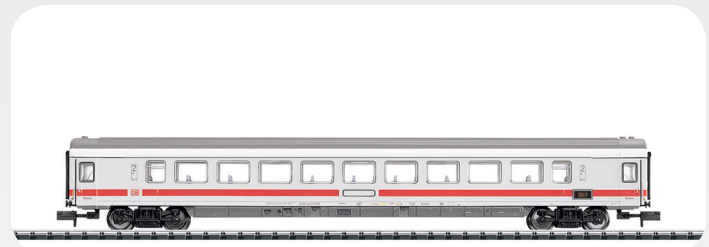

Erstauslieferungen im Monat Oktober.

First deliveries in the month of October.

22265 Schnellzug-Dampflokomotive der bayerischen Gattung S 2/6, Ep. I. 499,99 €*
 Class S 2/6 „Elephant“ Steam Locomotive with a Tender, Era I.

22295 Güterzug-Tenderdampflokomotive BR 95.0, Ep. III. 339,99 €*
 Class 95.0 Freight Tank Locomotive, Era III.

22925 Dampflokom mit Schlepptender Serie C 5/6 „Elefant“, Ep. III-V. 499,99 €*
 Class C 5/6 „Elephant“ Steam Locomotive with a Tender, Era III-V.

Erstauslieferungen im Monat Oktober.

First deliveries in the month of October.

11636 Zug-Set „Nachtzug ins Ländle“, Ep. V. 299,99 €*
 „Night Train to the Homeland“ Train Set, Era V.

15081 Personenwagenset „IC 2206“, Ep. VI. 159,99 €*
 „IC 2206“ Passenger Car Set, Era VI.

11630 Zug-Set „S-Bahn Dresden (VVO)“, Ep. VI. 329,99 €*
 „Dresden (VVO) S-Bahn“ Train Set, Era VI.

15610 Schiebewandwagen-Set Hbils-vy (2), Ep. V. 69,99 €*
 Type Hbils-vy Sliding Wall Boxcar Set (2), Era V.