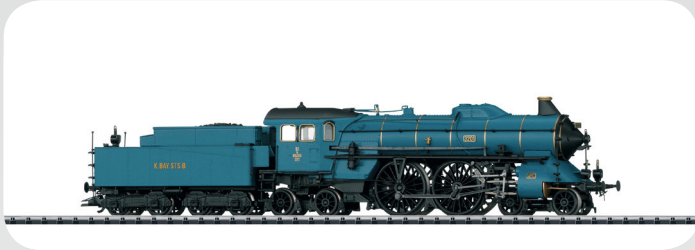

Erstauslieferungen im Monat Oktober.

First deliveries in the month of October.

22265 Schnellzug-Dampflokomotive der bayerischen Gattung S 2/6, Ep. I. 499,99 €*
 Class S 2/6 „Elephant“ Steam Locomotive with a Tender, Era I.

22295 Güterzug-Tenderdampflokomotive BR 95.0, Ep. III. 339,99 €*
 Class 95.0 Freight Tank Locomotive, Era III.

22925 Dampflokom mit Schlepptender Serie C 5/6 „Elefant“, Ep. III-V. 499,99 €*
 Class C 5/6 „Elephant“ Steam Locomotive with a Tender, Era III-V.

24124 Niederbordwagen Bauart Res, Ep. IV. 39,99 €*
 Type Res Low Side Car, Era IV.

62771 Bogenweiche links. 39,99 €*
 Left Curved Turnout.

62772 Bogenweiche rechts. 39,99 €*
 Right Curved Turnout.

66846 Kehrschleifenmodul. 69,99 €*
 Reverse Loop Module.