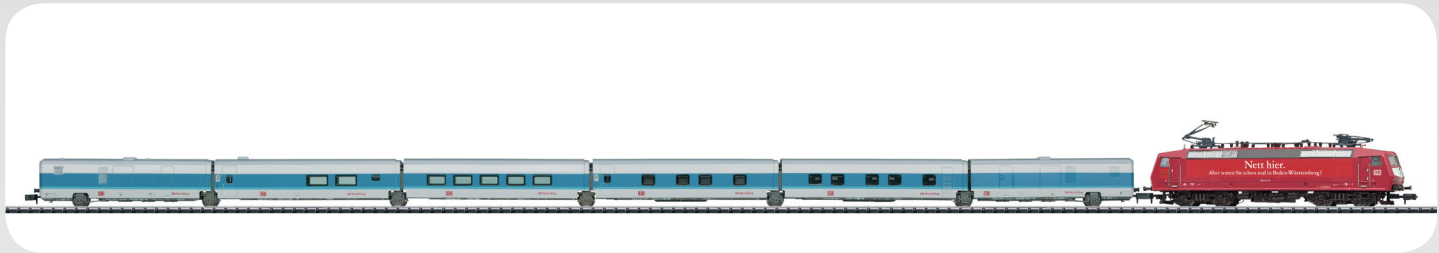

Erstauslieferungen im Monat Oktober.

First deliveries in the month of October.

22265 Schnellzug-Dampflokomotive der bayerischen Gattung S 2/6, Ep. I. 499,99 €*
 Class S 2/6 „Elephant“ Steam Locomotive with a Tender, Era I.

22295 Güterzug-Tenderdampflokomotive BR 95.0, Ep. III. 339,99 €*
 Class 95.0 Freight Tank Locomotive, Era III.

22925 Dampflokom mit Schlepptender Serie C 5/6 „Elefant“, Ep. III-V. 499,99 €*
 Class C 5/6 „Elephant“ Steam Locomotive with a Tender, Era III-V.

24124 Niederbordwagen Bauart Res, Ep. IV. 39,99 €*
 Type Res Low Side Car, Era IV.

62771 Bogenweiche links. 39,99 €*
 Left Curved Turnout.

62772 Bogenweiche rechts. 39,99 €*
 Right Curved Turnout.

66846 Kehrschleifenmodul. 69,99 €*
 Reverse Loop Module.

Erstauslieferungen im Monat Oktober.

First deliveries in the month of October.

11636 Zug-Set „Nachtzug ins Ländle“, Ep. V. 299,99 €*
 „Night Train to the Homeland“ Train Set, Era V.

15081 Personenwagenset „IC 2206“, Ep. VI. 159,99 €*
 „IC 2206“ Passenger Car Set, Era VI.