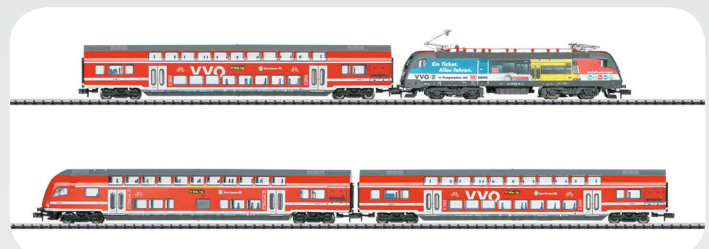

22295 Güterzug-Tenderdampflokomotive BR 95.0, Ep. III. 339,99 €*
 Class 95.0 Freight Tank Locomotive, Era III.

22925 Dampflokom mit Schlepptender Serie C 5/6 „Elefant“, Ep. III-V. 499,99 €*
 Class C 5/6 „Elephant“ Steam Locomotive with a Tender, Era III-V.

Erstauslieferungen im Monat Oktober.

First deliveries in the month of October.

11636 Zug-Set „Nachtzug ins Ländle“, Ep. V. 299,99 €*
 „Night Train to the Homeland“ Train Set, Era V.

15081 Personenwagenset „IC 2206“, Ep. VI. 159,99 €*
 „IC 2206“ Passenger Car Set, Era VI.

11630 Zug-Set „S-Bahn Dresden (VVO)“, Ep. VI. 329,99 €*
 „Dresden (VVO) S-Bahn“ Train Set, Era VI.

15610 Schiebewandwagen-Set Hbils-vy (2), Ep. V. 69,99 €*
 Type Hbils-vy Sliding Wall Boxcar Set (2), Era V.