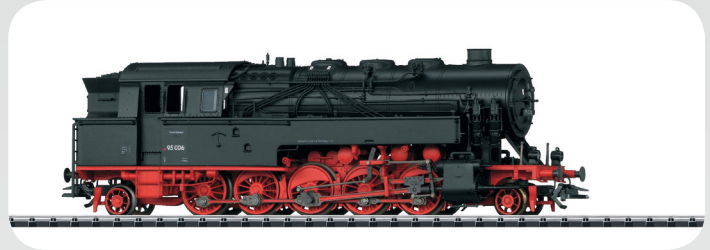

Erstauslieferungen im Monat Oktober.

First deliveries in the month of October.

22265 Schnellzug-Dampflokomotive der bayerischen Gattung S 2/6, Ep. I. 499,99 €*
 Class S 2/6 „Elephant“ Steam Locomotive with a Tender, Era I.

22295 Güterzug-Tenderdampflokomotive BR 95.0, Ep. III. 339,99 €*
 Class 95.0 Freight Tank Locomotive, Era III.

22925 Dampflokom mit Schlepptender Serie C 5/6 „Elefant“, Ep. III-V. 499,99 €*
 Class C 5/6 „Elephant“ Steam Locomotive with a Tender, Era III-V.

24124 Niederbordwagen Bauart Res, Ep. IV. 39,99 €*
 Type Res Low Side Car, Era IV.

62771 Bogenweiche links. 39,99 €*
 Left Curved Turnout.

62772 Bogenweiche rechts. 39,99 €*
 Right Curved Turnout.

66846 Kehrschleifenmodul. 69,99 €*
 Reverse Loop Module.