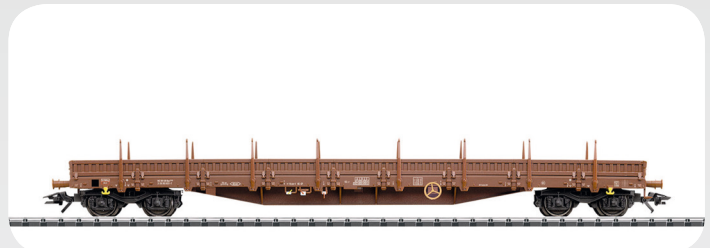

Erstauslieferungen im Monat Oktober.

First deliveries in the month of October.

22265 Schnellzug-Dampflokomotive der bayerischen Gattung S 2/6, Ep. I. 499,99 €*
 Class S 2/6 „Elephant“ Steam Locomotive with a Tender, Era I.

22295 Güterzug-Tenderdampflokomotive BR 95.0, Ep. III. 339,99 €*
 Class 95.0 Freight Tank Locomotive, Era III.

22925 Dampflokom mit Schlepptender Serie C 5/6 „Elefant“, Ep. III-V. 499,99 €*
 Class C 5/6 „Elephant“ Steam Locomotive with a Tender, Era III-V.

24124 Niederbordwagen Bauart Res, Ep. IV. 39,99 €*
 Type Res Low Side Car, Era IV.

62771 Bogenweiche links. 39,99 €*
 Left Curved Turnout.

62772 Bogenweiche rechts. 39,99 €*
 Right Curved Turnout.

66846 Kehrschleifenmodul. 69,99 €*
 Reverse Loop Module.