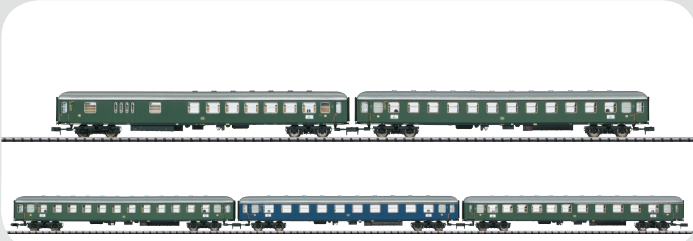

Erstauslieferungen im Monat Juli. First deliveries in the month of July.

15548 Schnellzug-Wagenset, Ep. III. 189,95 €*
Express Train Passenger Car Set, Era III.